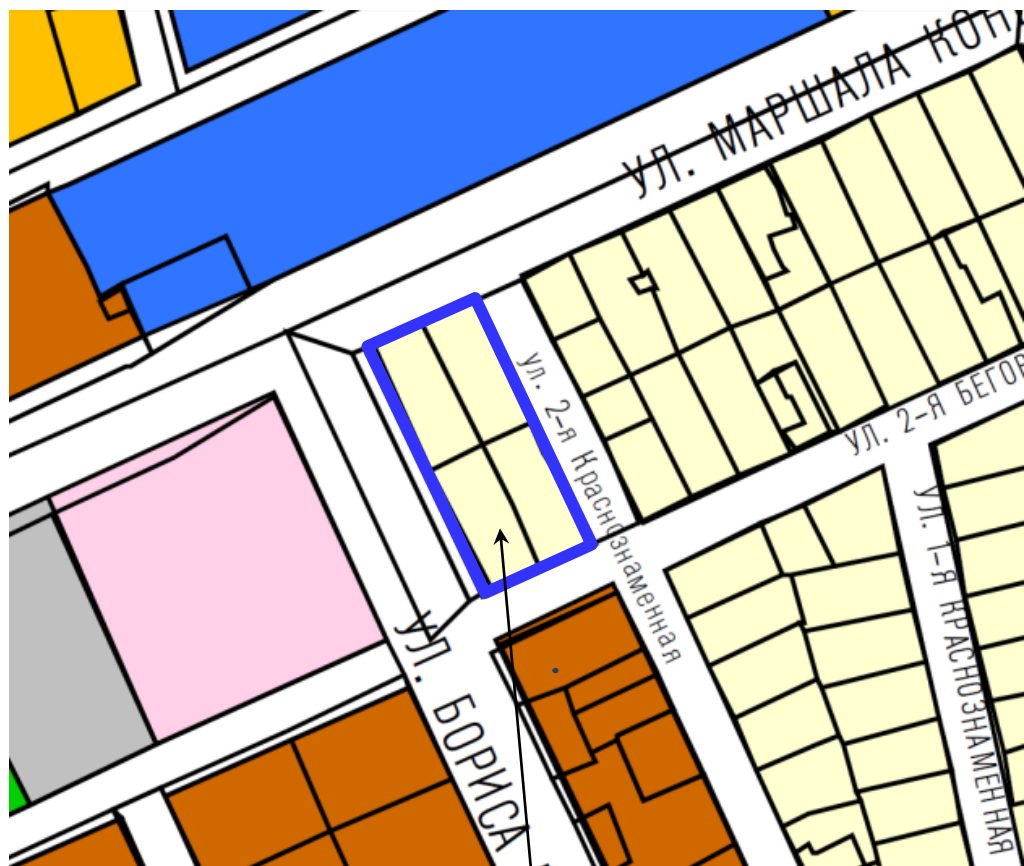

**ФРАГМЕНТ КАРТЫ ГРАДОСТРОИТЕЛЬНОГО ЗОНИРОВАНИЯ
ГОРОДА ТВЕРИ**

Границы территориальных зон

Правил землепользования и застройки города Твери, утверждённых решением
Тверской городской Думы от 02.07.2003 № 71

земельный участок с кадастровым
номером 69:40:0300047:230

Ж-1. Зона индивидуальной жилой застройки

Фрагмент основного чертежа генерального плана города Твери,

утверждённого решением Тверской городской Думы от 25.12.2012 № 193(394)
(ред. от 03.07.2019 № 108)

Зона многоэтажной жилой застройки до 10 этажей